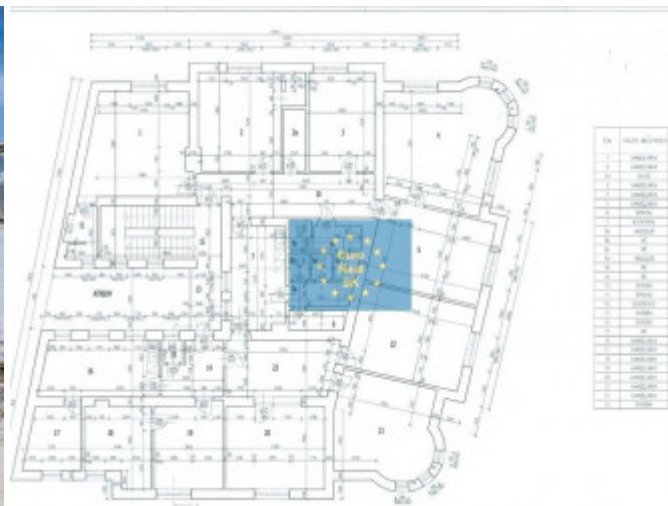

REALITNÝ MAKLÉR

Maklér:
Telefón:
E-mail:

Ing. Ladislav Jurča, Ph.D.
+421903605879
jurca@euroreal.biz