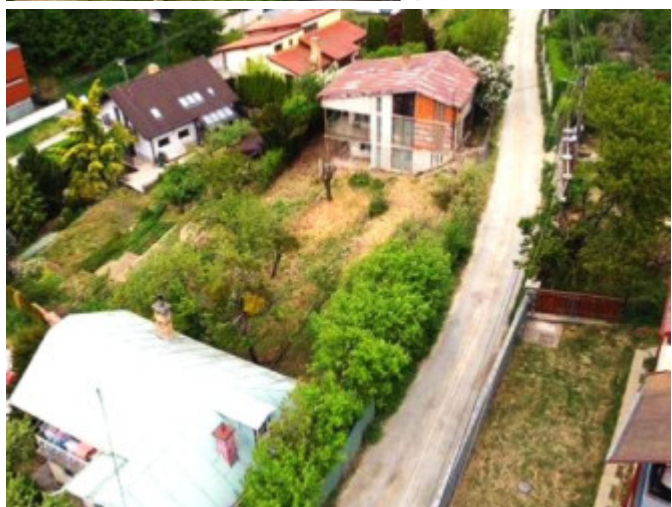

REALITNÝ MAKLÉR

Maklér :
Telefón :
E-mail:

Ing. Daniela Kobanova
+421905363747
euoreal@euoreal.biz