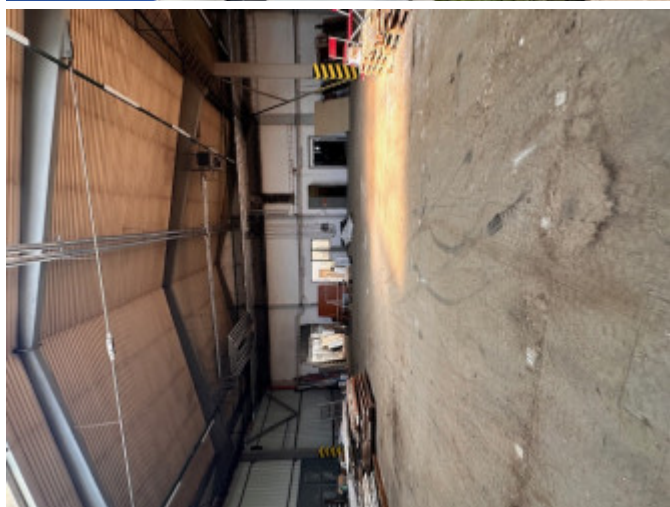

PODROBNÉ INFORMÁCIE

Status:	aktívne	Inžinierske siete:	áno
Vlastníctvo:	iné	Voda:	áno
Úžitková plocha:	2350 m ²	Elektrika:	áno
Skladová plocha:	2350 m ²	Kanalizácia:	áno
Stav:	pôvodný stav	Voda - na pozemku:	áno
Typ budovy:	zmiešané	Elektrika - na pozemku:	áno
Typ výbavy:	čiastočne vybavený	Elektrika - na pozemku - 230 V:	áno
Sklad:	áno	Elektrika - na pozemku - 380 V:	áno
Celková plocha:	2350 m ²	Kanalizácia - na pozemku - čistička odpadových vôd:	áno
Orientácia:	Juhozápad	Vykurovanie - lokálne:	áno

POPIS NEHNUTEĽNOSTI

Prenájom skladových priestorov v Prešove, časť Ľubotice o celkovej výmere 2.350 m² (možnosť prenájmu menšej výmery - min. 500 m²), rampa, kancelárie, sociálne zariadenia, parkovanie v objekte skladu, prístupová asfaltová komunikácia. Cena nájmu 5,- EUR/m² + energie, DPH.